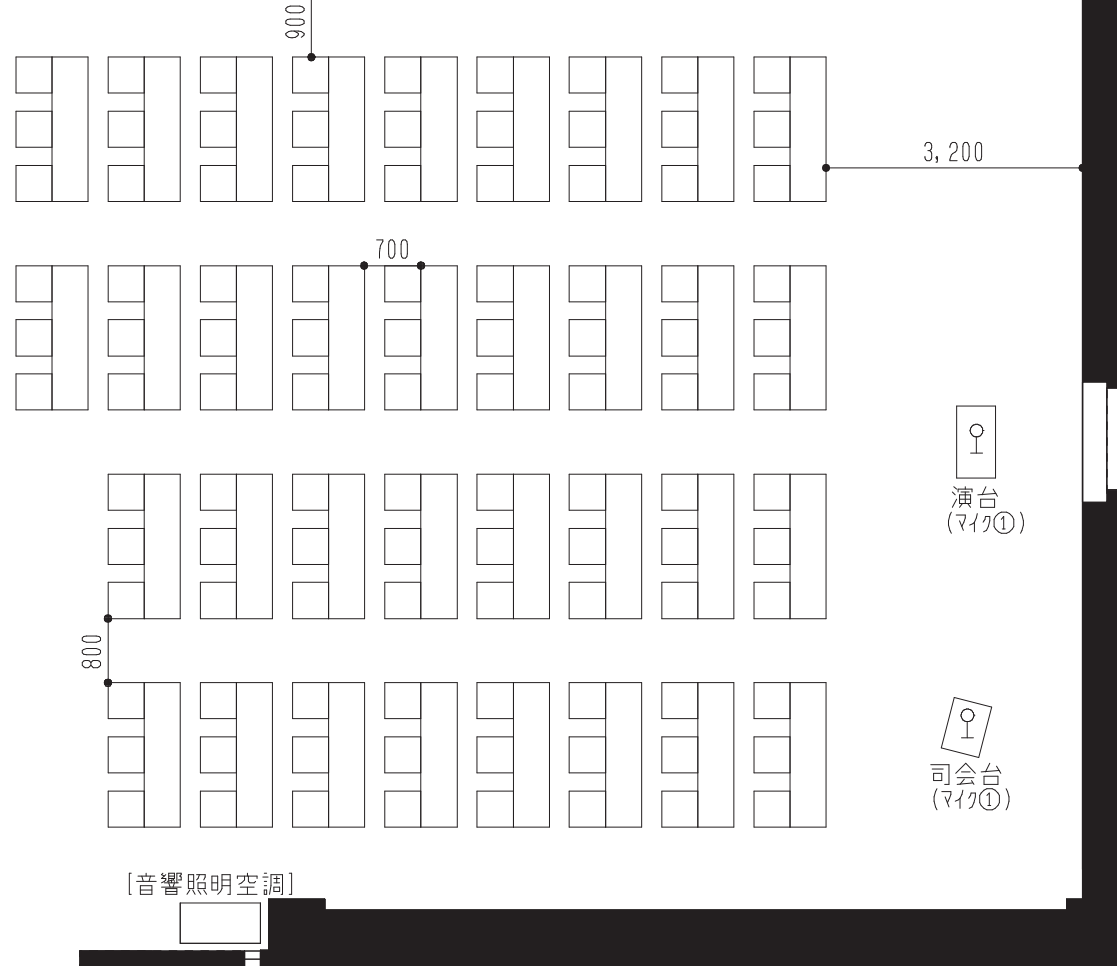

1号ホール

スライディングウォール(非完全防音)

※共用部(廊下)に受付は出せません