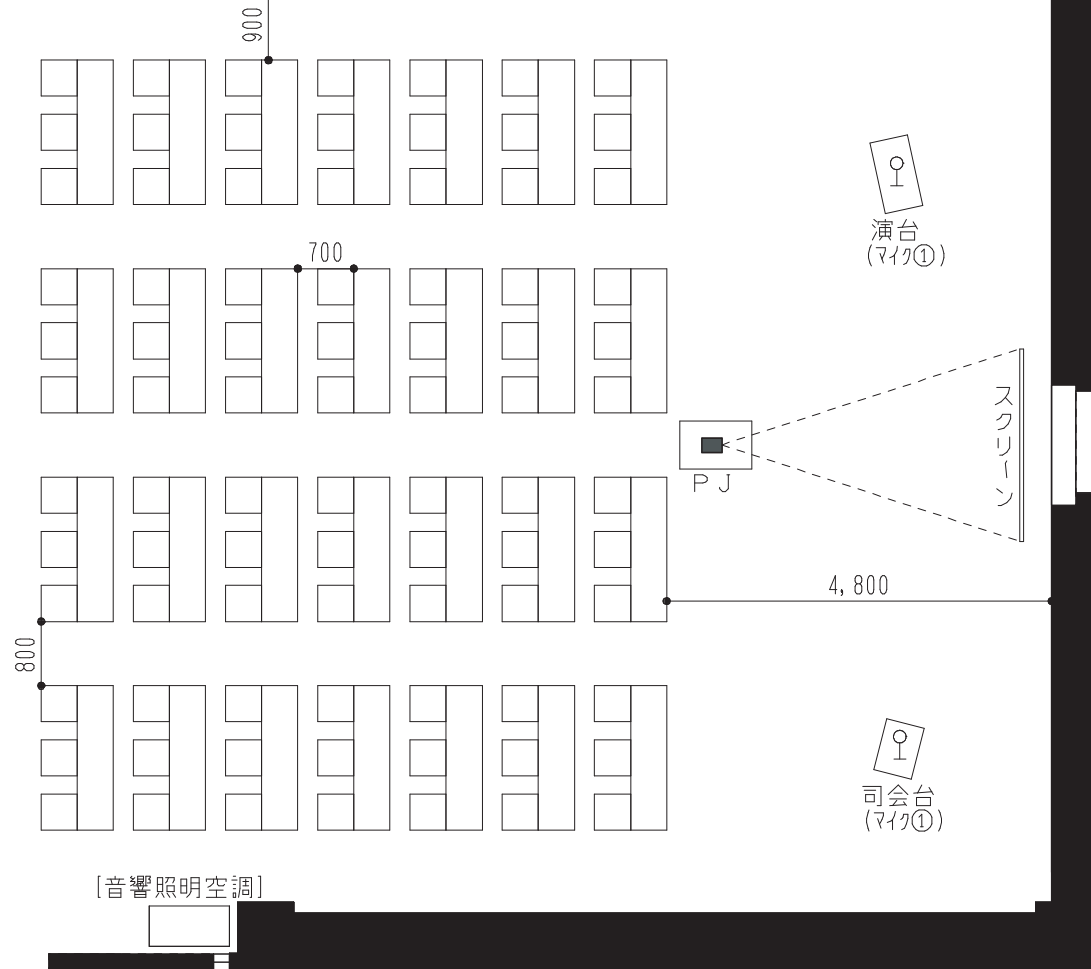

1号ホール

スライディングウォール(非完全防音)

※共用部(廊下)に受付は出せません

2号ホール

[スクール 84名(3人掛)]